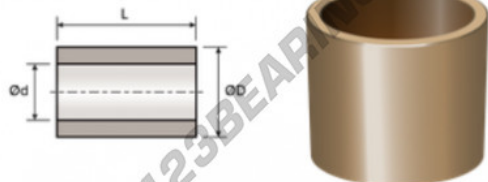

## Casquilho de bronze BMG42-52-50 - BMG42-52-50

<https://www.123rolamento.pt/accessorio/casquilho/bronze/bmg42-52-50>

### CARACTERÍSTICAS DO PRODUTO

Marca	GEN
Diâmetro interior	42 mm
Diâmetro exterior	52 mm
Espessura	50 mm
Tipo	BMG
Peso	247 g
Embalagem	1

[contato@123rolamento.pt](mailto:contato@123rolamento.pt)

CRT4 de Lesquin 60 Rue Du Haut De Sainghin 59273 Fretin FRANCE