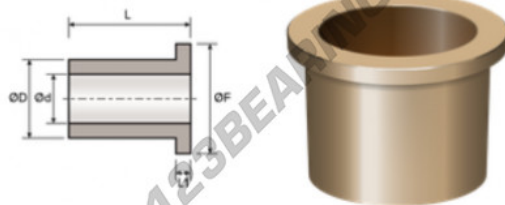

Casquilho com flange de bronze BFMG15-21-27-3-15 - BFMG15-21-27-3-15

<https://www.123rolamento.pt/accessorio/casquilho/flange/bfmg15-21-27-3-15>

CARACTERÍSTICAS DO PRODUTO

Marca	GEN
Diâmetro interior	15 mm
Diâmetro interior	0.591" inch
Diâmetro exterior	21 mm
Diâmetro exterior	0.827" inch
Espessura	15 mm
Espessura	0.591" inch
Tipo	BFMG
Peso	21 g
Diâmetro exterior do colarinho	27 mm
Diâmetro exterior do colarinho	1.063" inch
Espessura da flange	3 mm
Espessura da flange	0.118" inch
Embalagem	1