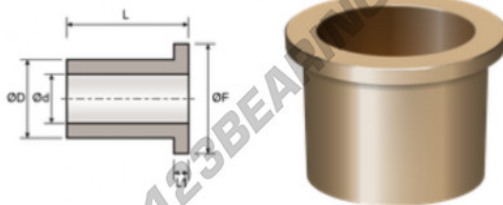

Casquilho com flange de bronze BFMG20-24-30-3-25 - BFMG20-24-30-3-25

<https://www.123rolamento.pt/accessorio/casquilho/flange/bfmg20-24-30-3-25>

CARACTERÍSTICAS DO PRODUTO

Marca	GEN
Diâmetro interior	20 mm
Diâmetro exterior	24 mm
Espessura	25 mm
Tipo	BFMG
Diâmetro exterior do colarinho	30 mm
Espessura da flange	3 mm
Embalagem	1