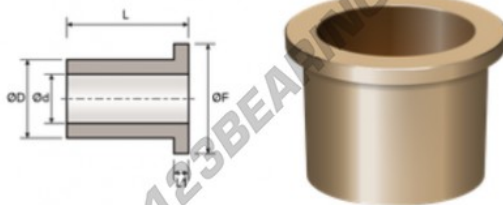

Casquilho com flange de bronze BFMG50-60-70-5-32 - BFMG50-60-70-5-32

<https://www.123rolamento.pt/accessorio/casquilho/flange/bfmg50-60-70-5-32>

CARACTERÍSTICAS DO PRODUTO

Marca	GEN
Diâmetro interior	50 mm
Diâmetro exterior	60 mm
Espessura	32 mm
Tipo	BFMG
Peso	5 g
Diâmetro exterior do colarinho	70 mm
Espessura da flange	5 mm
Embalagem	1
Padrão	Nenhuma norma