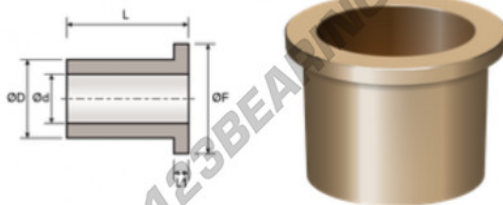

## Casquilho com flange de bronze BFMS50-60-70-6-30 - BFMS50-60-70-6-30

<https://www.123rolamento.pt/accessorio/casquilho/flange/bfms50-60-70-6-30>

### CARACTERÍSTICAS DO PRODUTO

|                                |       |
|--------------------------------|-------|
| Marca                          | GEN   |
| Diâmetro interior              | 50 mm |
| Diâmetro exterior              | 60 mm |
| Espessura                      | 30 mm |
| Tipo                           | BFMS  |
| Peso                           | 196 g |
| Diâmetro exterior do colarinho | 70 mm |
| Espessura da flange            | 6 mm  |
| Embalagem                      | 1     |