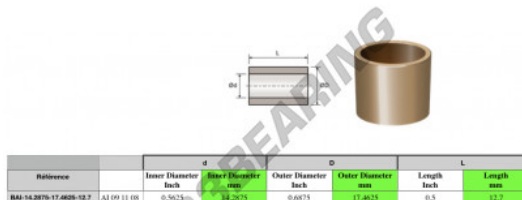

Casquilho de bronze

BAI14.2875-17.4625-12.7 - BAI14.2875-17.4625-12.7

<https://www.123rolamento.pt/accessorio/casquilho/bronze/bai14.2875-17.4625-12.7>

CARACTERÍSTICAS DO PRODUTO

Marca	GEN
Diâmetro interior	14.2875 mm
Diâmetro exterior	17.4625 mm
Espessura	12.7 mm
Tipo	BAI
Embalagem	1