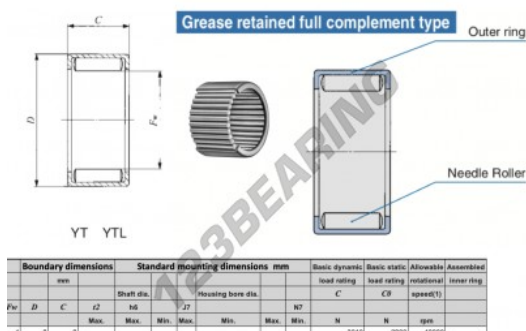

Casquilho de agulhas YTL48-IKO - YTL48-IKO

<https://www.123rolamento.pt/rolamento-mancal/rolamento-agulhas/casquilho-agulhas/ytl48-iko>

CARACTERÍSTICAS DO PRODUTO

Marca	IKO
Nº Ean13	3616060598615
Diâmetro interior	4 mm
Diâmetro exterior	8 mm
Espessura	8 mm
Velocidade-limite	40000 rpm
Carga dinâmica	3.01 kN
Carga estática	2.9 kN
Embalagem	1