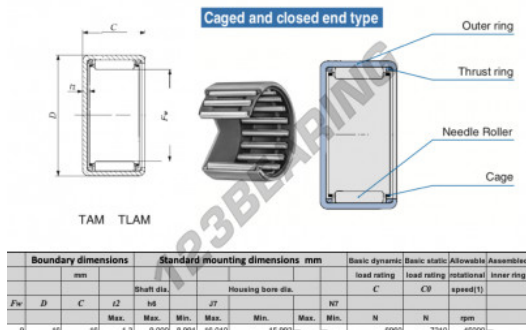

Casquilho de agulhas TAM916-IKO - TAM916-IKO

<https://www.123rolamento.pt/rolamento-mancal/rolamento-agulhas/casquilho-agulhas/tam916-iko>

CARACTERÍSTICAS DO PRODUTO

Marca	IKO
Nº Ean13	3616060598769
Diâmetro interior	9 mm
Diâmetro exterior	16 mm
Espessura	16 mm
Velocidade-limite	45000 rpm
Carga dinâmica	69.6 kN
Carga estática	72.1 kN
Embalagem	1