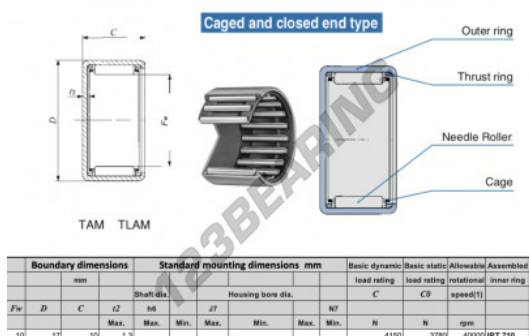

Casquilho de agulhas TAM1010-IKO - TAM1010-IKO

<https://www.123rolamento.pt/rolamento-mancal/rolamento-agulhas/casquilho-agulhas/tam1010-iko>

CARACTERÍSTICAS DO PRODUTO

Marca	IKO
Nº Ean13	3616060598776
Diâmetro interior	10 mm
Diâmetro exterior	17 mm
Espessura	10 mm
Velocidade-limite	40000 rpm
Carga dinâmica	41.5 kN
Carga estática	37.8 kN
Embalagem	1