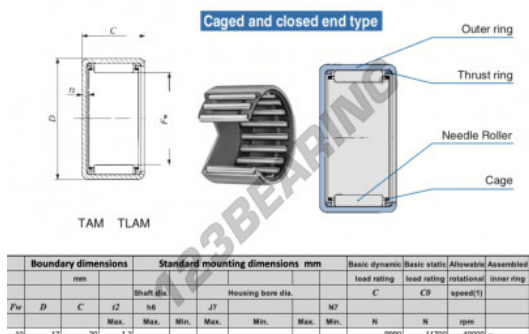

## Casquilho de agulhas TAM1020-IKO - TAM1020-IKO

<https://www.123rolamento.pt/rolamento-mancal/rolamento-agulhas/casquilho-agulhas/tam1020-iko>

## CARACTERÍSTICAS DO PRODUTO

Marca	IKO
Nº Ean13	3616060598790
Diâmetro interior	10 mm
Diâmetro exterior	17 mm
Espessura	20 mm
Velocidade-limite	40000 rpm
Carga dinâmica	9 kN
Carga estática	11 kN
Embalagem	1