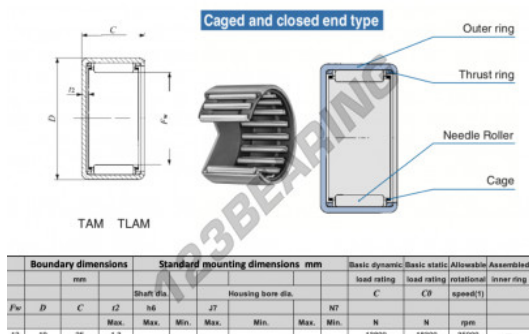

## Casquilho de agulhas TAM1225-IKO - TAM1225-IKO

<https://www.123rolamento.pt/rolamento-mancal/rolamento-agulhas/casquilho-agulhas/tam1225-iko>

### CARACTERÍSTICAS DO PRODUTO

Marca	IKO
Nº Ean13	3616060598820
Diâmetro interior	12 mm
Diâmetro exterior	19 mm
Espessura	25 mm
Velocidade-limite	35000 rpm
Carga dinâmica	13.8 kN
Carga estática	18.3 kN
Embalagem	1