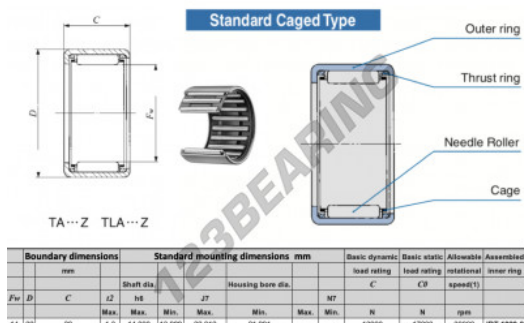

Casquilho de agulhas TA1420-Z-IKO - TA1420-Z-IKO

<https://www.123rolamento.pt/rolamento-mancal/rolamento-agulhas/casquilho-agulhas/ta1420-z-iko>

CARACTERÍSTICAS DO PRODUTO

Marca	IKO
Nº Ean13	3616060598851
Diâmetro interior	14 mm
Diâmetro exterior	22 mm
Espessura	20 mm
Velocidade-limite	30000 rpm
Peso	24 g
Carga dinâmica	13.9 kN
Carga estática	17.2 kN
Embalagem	1