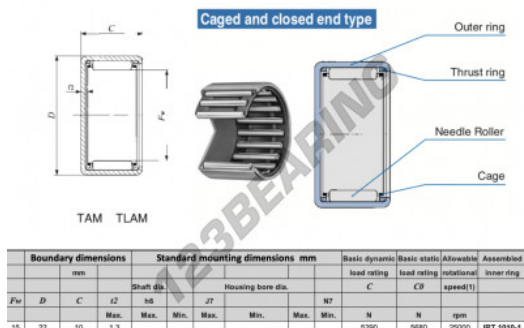

Casquilho de agulhas TAM1510-IKO - TAM1510-IKO

<https://www.123rolamento.pt/rolamento-mancal/rolamento-agulhas/casquilho-agulhas/tam1510-iko>

CARACTERÍSTICAS DO PRODUTO

Marca	IKO
Nº Ean13	3616060598882
Diâmetro interior	15 mm
Diâmetro interior	0.591" inch
Diâmetro exterior	22 mm
Diâmetro exterior	0.866" inch
Espessura	10 mm
Espessura	0.394" inch
Velocidade-limite	25000 rpm
Carga dinâmica	5.29 kN
Carga estática	5.68 kN
Embalagem	1