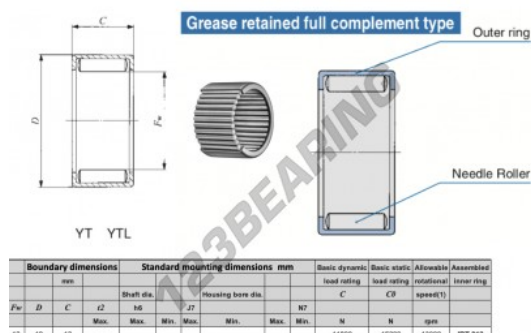

Casquilho de agulhas YT1212-IKO - YT1212-IKO

<https://www.123rolamento.pt/rolamento-mancal/rolamento-agulhas/casquilho-agulhas/yt1212-iko>

CARACTERÍSTICAS DO PRODUTO

Marca	IKO
Nº Ean13	3616060598943
Diâmetro interior	12 mm
Diâmetro exterior	19 mm
Espessura	12 mm
Velocidade-limite	13000 rpm
Peso	14 g
Carga dinâmica	11.8 kN
Carga estática	15.2 kN
Embalagem	1