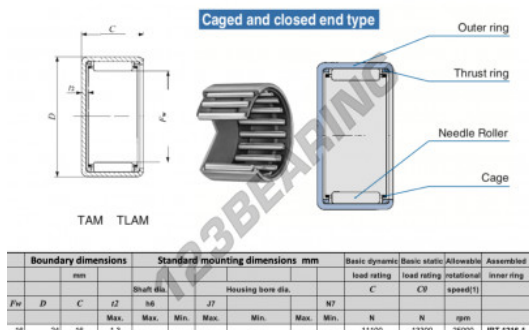

## Casquilho de agulhas TAM1616-IKO - TAM1616-IKO

<https://www.123rolamento.pt/rolamento-mancal/rolamento-agulhas/casquilho-agulhas/tam1616-iko>

### CARACTERÍSTICAS DO PRODUTO

Marca	IKO
Nº Ean13	3616060598950
Diâmetro interior	16 mm
Diâmetro exterior	24 mm
Espessura	16 mm
Velocidade-limite	25000 rpm
Carga dinâmica	11.1 kN
Carga estática	13.3 kN
Embalagem	1