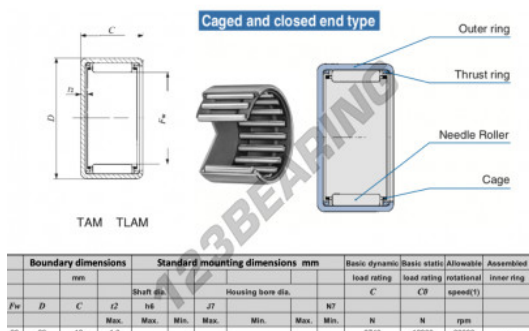

Casquilho de agulhas TLAM2012-IKO - TLAM2012-IKO

<https://www.123rolamento.pt/rolamento-manca/rolamento-agulhas/casquilho-agulhas/tlam2012-iko>

CARACTERÍSTICAS DO PRODUTO

Marca	IKO
Nº Ean13	3616060599063
Diâmetro interior	20 mm
Diâmetro exterior	26 mm
Espessura	12 mm
Velocidade-limite	20000 rpm
Carga dinâmica	8.74 kN
Carga estática	12.9 kN
Embalagem	1