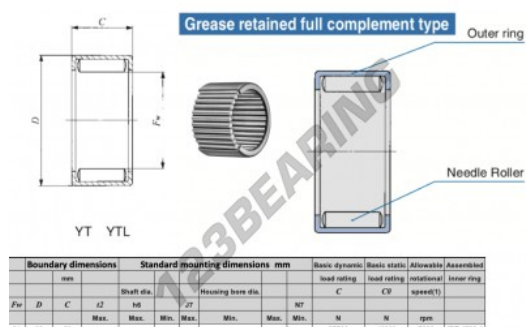

Casquilho de agulhas YT2120-IKO - YT2120-IKO

<https://www.123rolamento.pt/rolamento-mancal/rolamento-agulhas/casquilho-agulhas/yt2120-iko>

CARACTERÍSTICAS DO PRODUTO

Marca	IKO
Nº Ean13	3616060599131
Diâmetro interior	21 mm
Diâmetro exterior	29 mm
Espessura	20 mm
Velocidade-limite	7000 rpm
Carga dinâmica	27.5 kN
Carga estática	46.8 kN
Embalagem	1