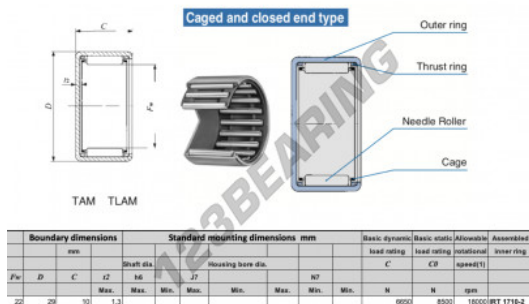

Casquilho de agulhas TAM2210-IKO - TAM2210-IKO

<https://www.123rolamento.pt/rolamento-mancal/rolamento-agulhas/casquilho-agulhas/tam2210-iko>

CARACTERÍSTICAS DO PRODUTO

Marca	IKO
Nº Ean13	3616060599155
Diâmetro interior	22 mm
Diâmetro exterior	29 mm
Espessura	10 mm
Velocidade-limite	18000 rpm
Carga dinâmica	6 kN
Carga estática	8 kN
Embalagem	1