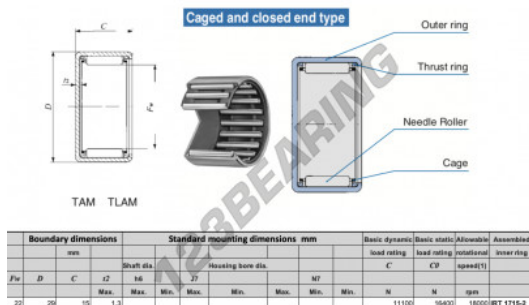

Casquilho de agulhas TAM2215-IKO - TAM2215-IKO

<https://www.123rolamento.pt/rolamento-mancal/rolamento-agulhas/casquilho-agulhas/tam2215-iko>

CARACTERÍSTICAS DO PRODUTO

Marca	IKO
Nº Ean13	3616060599162
Diâmetro interior	22 mm
Diâmetro exterior	29 mm
Espessura	15 mm
Velocidade-limite	18000 rpm
Carga dinâmica	11 kN
Carga estática	16 kN
Embalagem	1