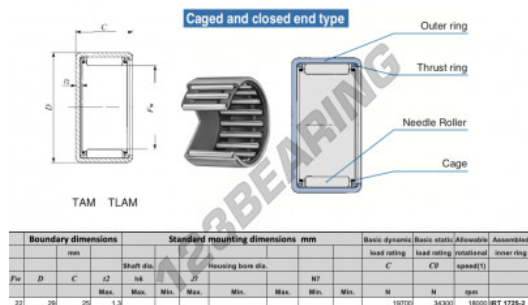

Casquilho de agulhas TAM2225-IKO - TAM2225-IKO

<https://www.123rolamento.pt/rolamento-mancal/rolamento-agulhas/casquilho-agulhas/tam2225-iko>

CARACTERÍSTICAS DO PRODUTO

Marca	IKO
Nº Ean13	3616060599186
Diâmetro interior	22 mm
Diâmetro interior	0.866" inch
Diâmetro exterior	29 mm
Diâmetro exterior	1.142" inch
Espessura	25 mm
Espessura	0.984" inch
Velocidade-limite	18000 rpm
Carga dinâmica	19.7 kN
Carga estática	34.3 kN
Embalagem	1