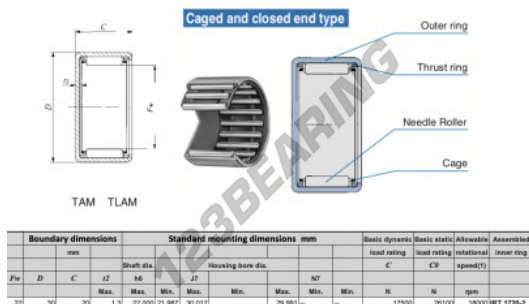

Casquilho de agulhas TAM223020-IKO - TAM223020-IKO

<https://www.123rolamento.pt/rolamento-mancal/rolamento-agulhas/casquilho-agulhas/tam223020-iko>

CARACTERÍSTICAS DO PRODUTO

Marca	IKO
Nº Ean13	3616060599216
Diâmetro interior	22 mm
Diâmetro exterior	30 mm
Espessura	20 mm
Velocidade-limite	18000 rpm
Carga dinâmica	17.5 kN
Carga estática	26.1 kN
Embalagem	1