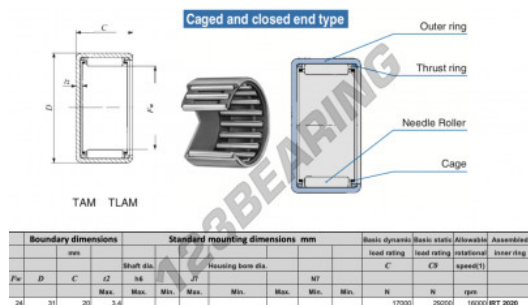

Casquilho de agulhas TAM2420-IKO - TAM2420-IKO

<https://www.123rolamento.pt/rolamento-mancal/rolamento-agulhas/casquilho-agulhas/tam2420-iko>

CARACTERÍSTICAS DO PRODUTO

Marca	IKO
Nº Ean13	3616060599223
Diâmetro interior	24 mm
Diâmetro exterior	31 mm
Espessura	20 mm
Velocidade-limite	16000 rpm
Carga dinâmica	17 kN
Carga estática	29.2 kN
Embalagem	1