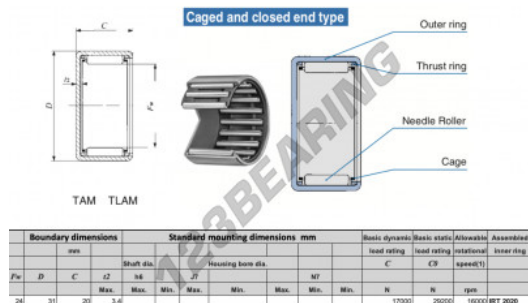

Casquilho de agulhas TAM2420-IKO - TAM2420-IKO

<https://www.123rolamento.pt/rolamento-mancal/rolamento-agulhas/casquilho-agulhas/tam2420-iko>

CARACTERÍSTICAS DO PRODUTO

Marca	IKO
Nº Ean13	3616060599223
Diâmetro interior	24 mm
Diâmetro exterior	31 mm
Espessura	20 mm
Velocidade-limite	16000 rpm
Carga dinâmica	17 kN
Carga estática	29.2 kN
Embalagem	1