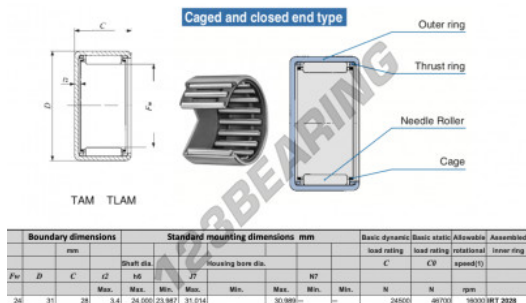

Casquilho de agulhas TAM2428-IKO - TAM2428-IKO

<https://www.123rolamento.pt/rolamento-mancal/rolamento-agulhas/casquilho-agulhas/tam2428-iko>

CARACTERÍSTICAS DO PRODUTO

Marca	IKO
Nº Ean13	3616060599230
Diâmetro interior	24 mm
Diâmetro exterior	31 mm
Espessura	28 mm
Velocidade-limite	16000 rpm
Carga dinâmica	24.5 kN
Carga estática	46.7 kN
Embalagem	1