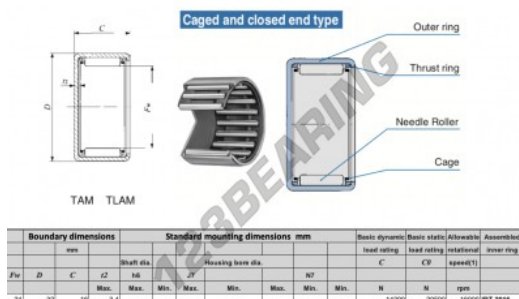

## Casquilho de agulhas TAM243216-IKO - TAM243216-IKO

<https://www.123rolamento.pt/rolamento-mancal/rolamento-agulhas/casquilho-agulhas/tam243216-iko>

### CARACTERÍSTICAS DO PRODUTO

Marca	IKO
Nº Ean13	3616060599247
Diâmetro interior	24 mm
Diâmetro exterior	32 mm
Espessura	16 mm
Velocidade-limite	16000 rpm
Carga dinâmica	14.2 kN
Carga estática	20.5 kN
Embalagem	1