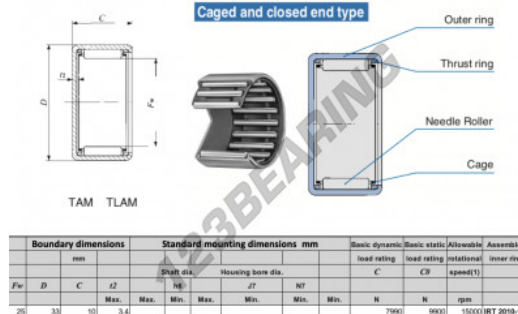

Casquilho de agulhas TAM2510-IKO - TAM2510-IKO

<https://www.123rolamento.pt/rolamento-mancal/rolamento-agulhas/casquilho-agulhas/tam2510-iko>

CARACTERÍSTICAS DO PRODUTO

Marca	IKO
Nº Ean13	3616060599292
Diâmetro interior	25 mm
Diâmetro exterior	33 mm
Espessura	10 mm
Velocidade-limite	15000 rpm
Carga dinâmica	7.99 kN
Carga estática	9.9 kN
Embalagem	1