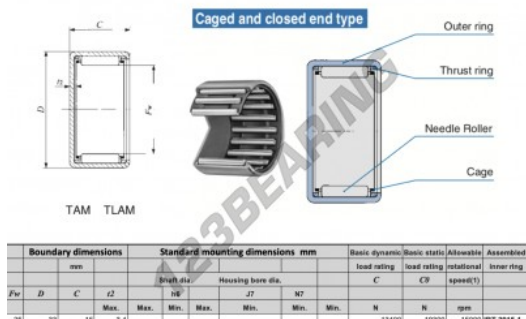

Casquilho de agulhas TAM2515-IKO - TAM2515-IKO

<https://www.123rolamento.pt/rolamento-mancal/rolamento-agulhas/casquilho-agulhas/tam2515-iko>

CARACTERÍSTICAS DO PRODUTO

Marca	IKO
Nº Ean13	3616060599308
Diâmetro interior	25 mm
Diâmetro exterior	33 mm
Espessura	15 mm
Velocidade-limite	15000 rpm
Carga dinâmica	13.4 kN
Carga estática	19.3 kN
Embalagem	1