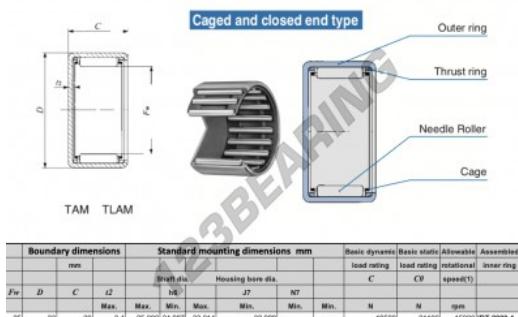

Casquilho de agulhas TAM2520-IKO - TAM2520-IKO

<https://www.123rolamento.pt/rolamento-mancal/rolamento-agulhas/casquilho-agulhas/tam2520-iko>

CARACTERÍSTICAS DO PRODUTO

Marca	IKO
Nº Ean13	3616060599315
Diâmetro interior	25 mm
Diâmetro exterior	33 mm
Espessura	20 mm
Velocidade-limite	15000 rpm
Carga dinâmica	19.5 kN
Carga estática	31.1 kN
Embalagem	1