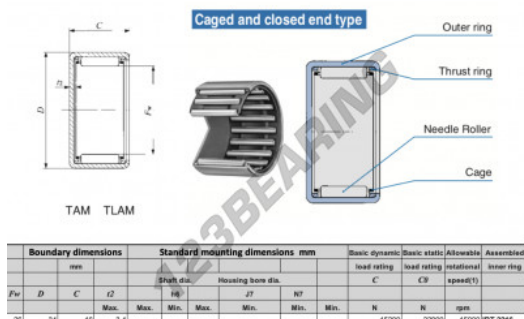

Casquilho de agulhas TAM2616-IKO - TAM2616-IKO

<https://www.123rolamento.pt/rolamento-mancal/rolamento-agulhas/casquilho-agulhas/tam2616-iko>

CARACTERÍSTICAS DO PRODUTO

Marca	IKO
Nº Ean13	3616060599346
Diâmetro interior	26 mm
Diâmetro exterior	34 mm
Espessura	16 mm
Velocidade-limite	15000 rpm
Carga dinâmica	15.2 kN
Carga estática	22.9 kN
Embalagem	1