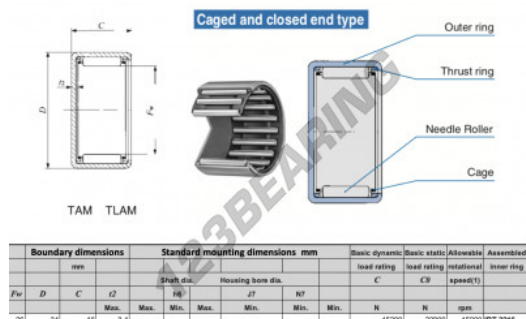

Casquilho de agulhas TAM2616-IKO - TAM2616-IKO

<https://www.123rolamento.pt/rolamento-mancal/rolamento-agulhas/casquilho-agulhas/tam2616-iko>

CARACTERÍSTICAS DO PRODUTO

Marca	IKO
Nº Ean13	3616060599346
Diâmetro interior	26 mm
Diâmetro exterior	34 mm
Espessura	16 mm
Velocidade-limite	15000 rpm
Carga dinâmica	15.2 kN
Carga estática	22.9 kN
Embalagem	1