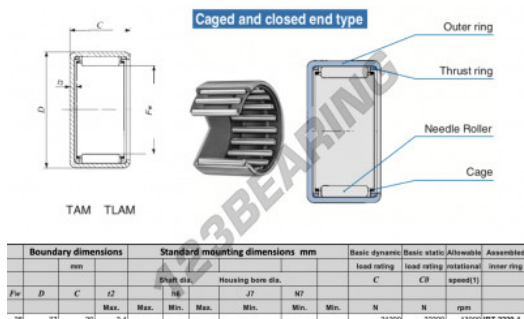

## Casquilho de agulhas TAM2820-IKO - TAM2820-IKO

<https://www.123rolamento.pt/rolamento-mancal/rolamento-agulhas/casquilho-agulhas/tam2820-iko>

## CARACTERÍSTICAS DO PRODUTO

Marca	IKO
Nº Ean13	3616060599360
Diâmetro interior	28 mm
Diâmetro exterior	37 mm
Espessura	20 mm
Velocidade-limite	15000 rpm
Carga dinâmica	21.2 kN
Carga estática	32.3 kN
Embalagem	1