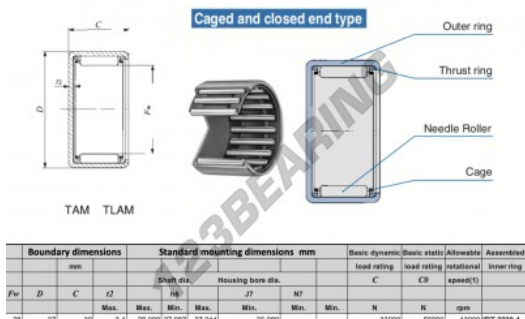

Casquilho de agulhas TAM2830-IKO - TAM2830-IKO

<https://www.123rolamento.pt/rolamento-mancal/rolamento-agulhas/casquilho-agulhas/tam2830-iko>

CARACTERÍSTICAS DO PRODUTO

Marca	IKO
Nº Ean13	3616060599377
Diâmetro interior	28 mm
Diâmetro exterior	37 mm
Espessura	30 mm
Velocidade-limite	15000 rpm
Carga dinâmica	33 kN
Carga estática	56.9 kN
Embalagem	1