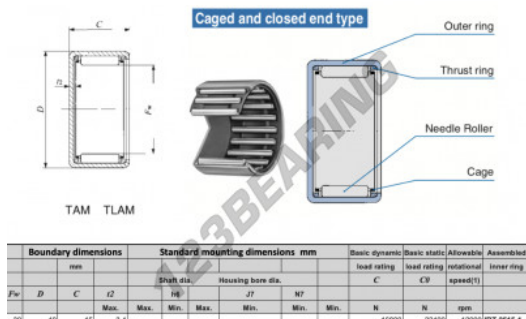

Casquilho de agulhas TAM3015-IKO - TAM3015-IKO

<https://www.123rolamento.pt/rolamento-mancal/rolamento-agulhas/casquilho-agulhas/tam3015-iko>

CARACTERÍSTICAS DO PRODUTO

Marca	IKO
Nº Ean13	3616060599483
Diâmetro interior	30 mm
Diâmetro interior	1.181" inch
Diâmetro exterior	40 mm
Diâmetro exterior	1.575" inch
Espessura	15 mm
Espessura	0.591" inch
Velocidade-limite	12000 rpm
Carga dinâmica	16.8 kN
Carga estática	22.4 kN
Embalagem	1