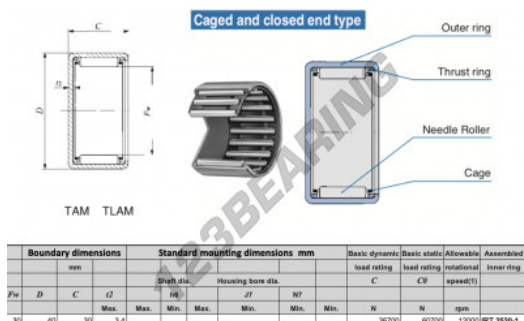

Casquilho de agulhas TAM3030-IKO - TAM3030-IKO

<https://www.123rolamento.pt/rolamento-mancal/rolamento-agulhas/casquilho-agulhas/tam3030-iko>

CARACTERÍSTICAS DO PRODUTO

Marca	IKO
Nº Ean13	3616060599506
Diâmetro interior	30 mm
Diâmetro exterior	40 mm
Espessura	30 mm
Velocidade-limite	12000 rpm
Carga dinâmica	36.7 kN
Carga estática	60.7 kN
Embalagem	1