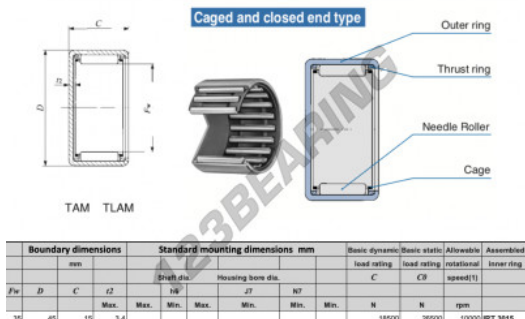

## Casquilho de agulhas TAM3515-IKO - TAM3515-IKO

<https://www.123rolamento.pt/rolamento-mancal/rolamento-agulhas/casquilho-agulhas/tam3515-iko>

### CARACTERÍSTICAS DO PRODUTO

Marca	IKO
Nº Ean13	3616060599544
Diâmetro interior	35 mm
Diâmetro exterior	45 mm
Espessura	15 mm
Velocidade-limite	10000 rpm
Carga dinâmica	18.5 kN
Carga estática	26.5 kN
Embalagem	1