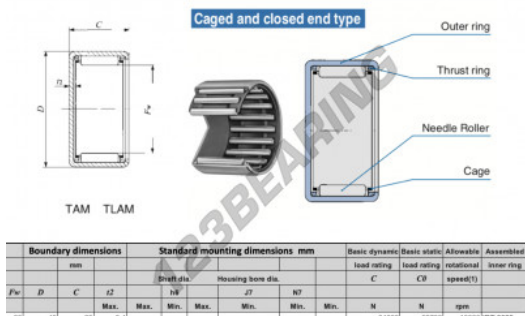

Casquilho de agulhas TAM3525-IKO - TAM3525-IKO

<https://www.123rolamento.pt/rolamento-mancal/rolamento-agulhas/casquilho-agulhas/tam3525-iko>

CARACTERÍSTICAS DO PRODUTO

Marca	IKO
Nº Ean13	3616060599568
Diâmetro interior	35 mm
Diâmetro exterior	45 mm
Espessura	25 mm
Velocidade-limite	10000 rpm
Carga dinâmica	34.8 kN
Carga estática	59.7 kN
Embalagem	1