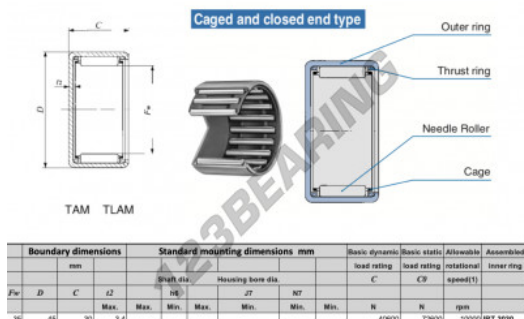

Casquilho de agulhas TAM3530-IKO - TAM3530-IKO

<https://www.123rolamento.pt/rolamento-mancal/rolamento-agulhas/casquilho-agulhas/tam3530-iko>

CARACTERÍSTICAS DO PRODUTO

Marca	IKO
Nº Ean13	3616060599575
Diâmetro interior	35 mm
Diâmetro exterior	45 mm
Espessura	30 mm
Velocidade-limite	10000 rpm
Carga dinâmica	40.6 kN
Carga estática	72.6 kN
Embalagem	1