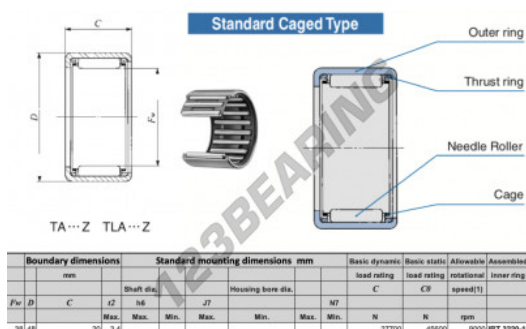

## Casquilho de agulhas TAM3820-IKO - TAM3820-IKO

<https://www.123rolamento.pt/rolamento-mancal/rolamento-agulhas/casquilho-agulhas/tam3820-iko>

## CARACTERÍSTICAS DO PRODUTO

Marca	IKO
Nº Ean13	3616060599650
Diâmetro interior	38 mm
Diâmetro exterior	48 mm
Espessura	20 mm
Velocidade-limite	9000 rpm
Carga dinâmica	27.7 kN
Carga estática	45.6 kN
Embalagem	1