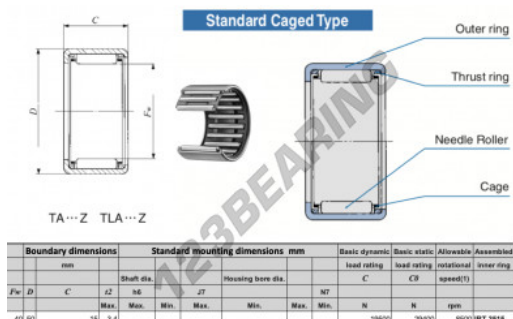

## Casquilho de agulhas TAM4015-IKO - TAM4015-IKO

<https://www.123rolamento.pt/rolamento-mancal/rolamento-agulhas/casquilho-agulhas/tam4015-iko>

### CARACTERÍSTICAS DO PRODUTO

Marca	IKO
Nº Ean13	3616060599698
Diâmetro interior	40 mm
Diâmetro exterior	50 mm
Espessura	15 mm
Velocidade-limite	8500 rpm
Carga dinâmica	19.5 kN
Carga estática	29.4 kN
Embalagem	1