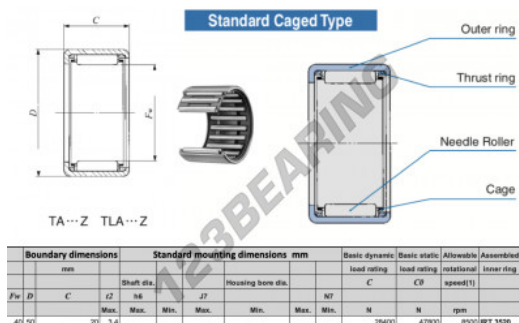

Casquilho de agulhas TAM4020-IKO - TAM4020-IKO

<https://www.123rolamento.pt/rolamento-mancal/rolamento-agulhas/casquilho-agulhas/tam4020-iko>

CARACTERÍSTICAS DO PRODUTO

Marca	IKO
Nº Ean13	3616060599704
Diâmetro interior	40 mm
Diâmetro interior	1.575" inch
Diâmetro exterior	50 mm
Diâmetro exterior	1.969" inch
Espessura	20 mm
Espessura	0.787" inch
Velocidade-limite	8500 rpm
Carga dinâmica	28.4 kN
Carga estática	47.8 kN
Embalagem	1