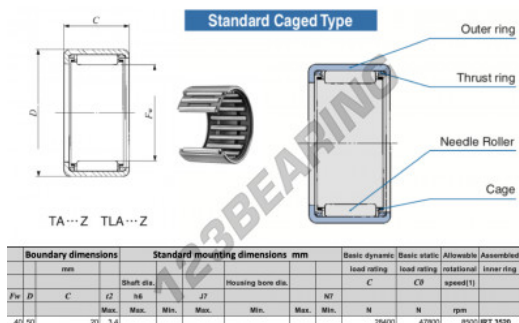

Casquilho de agulhas TAM4025-IKO - TAM4025-IKO

<https://www.123rolamento.pt/rolamento-mancal/rolamento-agulhas/casquilho-agulhas/tam4025-iko>

CARACTERÍSTICAS DO PRODUTO

Marca	IKO
Nº Ean13	3616060599711
Diâmetro interior	40 mm
Diâmetro exterior	50 mm
Espessura	25 mm
Velocidade-limite	8500 rpm
Carga dinâmica	36.6 kN
Carga estática	66.2 kN
Embalagem	1