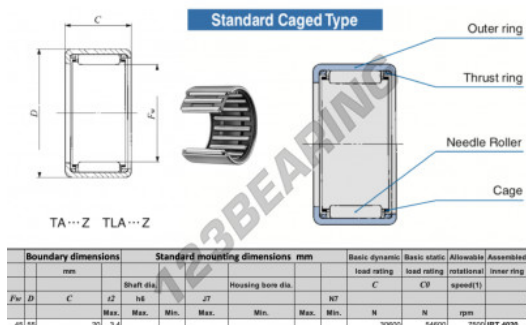

## Casquilho de agulhas TAM4520-IKO - TAM4520-IKO

<https://www.123rolamento.pt/rolamento-mancal/rolamento-agulhas/casquilho-agulhas/tam4520-iko>

## CARACTERÍSTICAS DO PRODUTO

Marca	IKO
Nº Ean13	3616060599735
Diâmetro interior	40 mm
Diâmetro exterior	50 mm
Espessura	30 mm
Velocidade-limite	8500 rpm
Carga dinâmica	56 kN
Carga estática	116 kN
Embalagem	1