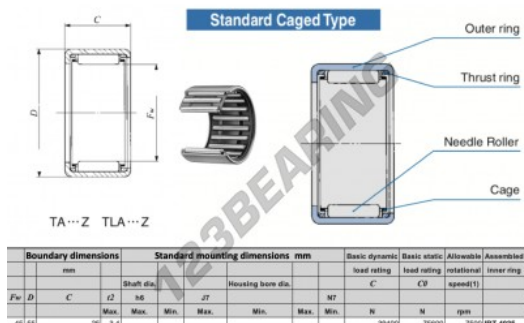

Casquilho de agulhas TAM4525-IKO - TAM4525-IKO

<https://www.123rolamento.pt/rolamento-mancal/rolamento-agulhas/casquilho-agulhas/tam4525-iko>

CARACTERÍSTICAS DO PRODUTO

Marca	IKO
Nº Ean13	3616060599742
Diâmetro interior	45 mm
Diâmetro exterior	55 mm
Espessura	25 mm
Velocidade-limite	7500 rpm
Carga dinâmica	39.4 kN
Carga estática	75.6 kN
Embalagem	1