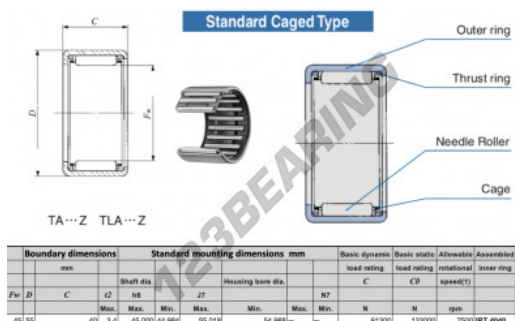

Casquilho de agulhas TAM4540-IKO - TAM4540-IKO

<https://www.123rolamento.pt/rolamento-mancal/rolamento-agulhas/casquilho-agulhas/tam4540-iko>

CARACTERÍSTICAS DO PRODUTO

Marca	IKO
Nº Ean13	3616060599766
Diâmetro interior	45 mm
Diâmetro exterior	55 mm
Espessura	40 mm
Velocidade-limite	7500 rpm
Carga dinâmica	61.3 kN
Carga estática	133 kN
Embalagem	1