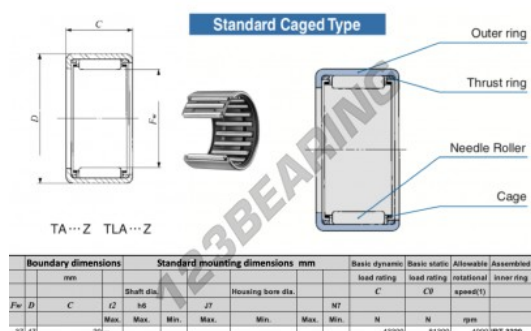

Casquilho de agulhas YT3720-IKO - YT3720-IKO

<https://www.123rolamento.pt/rolamento-mancal/rolamento-agulhas/casquilho-agulhas/yt3720-iko>

CARACTERÍSTICAS DO PRODUTO

Marca	IKO
Nº Ean13	3616060599773
Diâmetro interior	37 mm
Diâmetro exterior	47 mm
Espessura	20 mm
Velocidade-limite	4000 rpm
Carga dinâmica	43.3 kN
Carga estática	81.3 kN
Embalagem	1