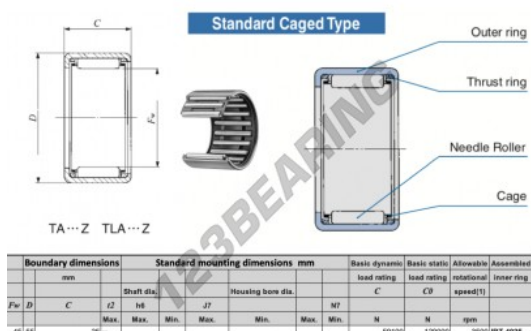

Casquilho de agulhas YT4525-IKO - YT4525-IKO

<https://www.123rolamento.pt/rolamento-mancal/rolamento-agulhas/casquilho-agulhas/yt4525-iko>

CARACTERÍSTICAS DO PRODUTO

Marca	IKO
Nº Ean13	3616060599810
Diâmetro interior	45 mm
Diâmetro exterior	55 mm
Espessura	25 mm
Velocidade-limite	3500 rpm
Carga dinâmica	59.1 kN
Carga estática	129 kN
Embalagem	1