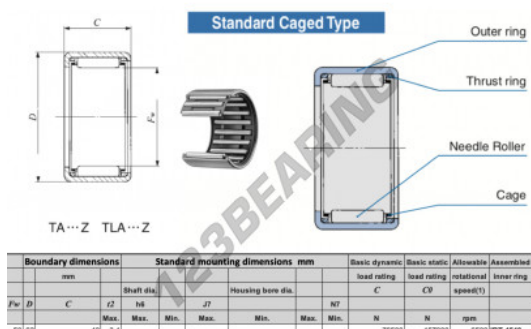

Casquilho de agulhas TAM5040-IKO - TAM5040-IKO

<https://www.123rolamento.pt/rolamento-mancal/rolamento-agulhas/casquilho-agulhas/tam5040-iko>

CARACTERÍSTICAS DO PRODUTO

Marca	IKO
Nº Ean13	3616060599858
Diâmetro interior	50 mm
Diâmetro exterior	62 mm
Espessura	40 mm
Velocidade-limite	6500 rpm
Carga dinâmica	76.5 kN
Carga estática	157 kN
Embalagem	1