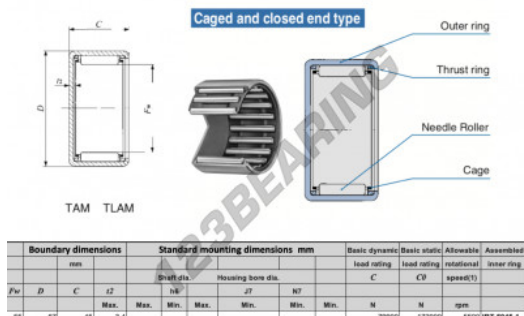

Casquilho de agulhas TAMW5545-IKO - TAMW5545-IKO

<https://www.123rolamento.pt/rolamento-mancal/rolamento-agulhas/casquilho-agulhas/tamw5545-iko>

CARACTERÍSTICAS DO PRODUTO

Marca	IKO
Nº Ean13	3616060599919
Diâmetro interior	55 mm
Diâmetro exterior	67 mm
Espessura	45 mm
Velocidade-limite	5500 rpm
Carga dinâmica	79.9 kN
Carga estática	172 kN
Embalagem	1