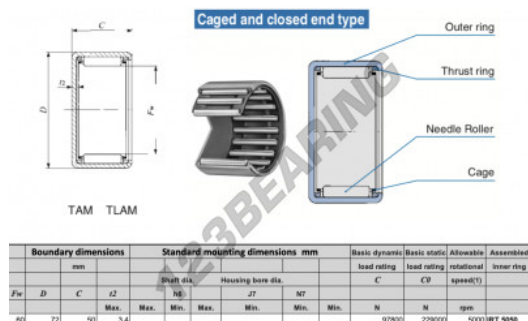

Casquilho de agulhas TAMW6050-IKO - TAMW6050-IKO

<https://www.123rolamento.pt/rolamento-mancal/rolamento-agulhas/casquilho-agulhas/tamw6050-iko>

CARACTERÍSTICAS DO PRODUTO

Marca	IKO
Nº Ean13	3616060599988
Diâmetro interior	60 mm
Diâmetro exterior	72 mm
Espessura	50 mm
Velocidade-limite	5000 rpm
Carga dinâmica	97.8 kN
Carga estática	229 kN
Embalagem	1