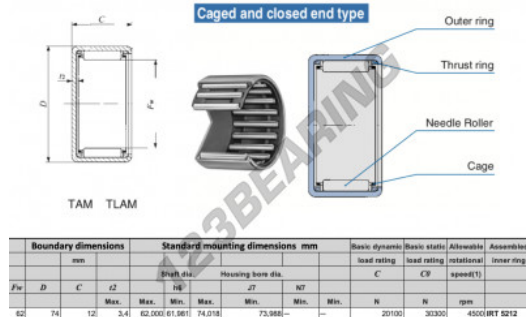

Casquilho de agulhas TAM6212-IKO - TAM6212-IKO

<https://www.123rolamento.pt/rolamento-mancal/rolamento-agulhas/casquilho-agulhas/tam6212-iko>

CARACTERÍSTICAS DO PRODUTO

Marca	IKO
Nº Ean13	3616060599995
Diâmetro interior	62 mm
Diâmetro exterior	74 mm
Espessura	12 mm
Velocidade-limite	4500 rpm
Carga dinâmica	20.1 kN
Carga estática	30.3 kN
Embalagem	1