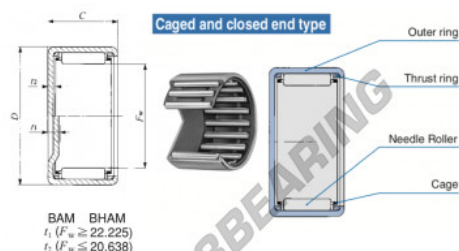

## Casquilho de agulhas BHAM910-IKO - BHAM910-IKO

<https://www.123rolamento.pt/rolamento-mancal/rolamento-agulhas/casquilho-agulhas/bham910-iko>

Boundary dimensions mm(inch)			Standard mounting dimensions mm			Back to back	Back to back	Shoulder to shoulder	Shoulder to shoulder
P <sub>0</sub>	D	C	B	L	J	Back to back	Back to back	Shoulder to shoulder	Shoulder to shoulder
						Min.	Max.	Min.	Max.
14.288 (14)	20.638 (8.12)	15.88 (6.25)	1.3 (0.051)	14.288	14.277	20.650 (8.12)	9.28	11.9	30000

### CARACTERÍSTICAS DO PRODUTO

Marca	IKO
Nº Ean13	3616060600165
Diâmetro interior	14.288 mm
Diâmetro exterior	20.638 mm
Espessura	15.88 mm
Velocidade-limite	30000 rpm
Carga dinâmica	9.28 kN
Carga estática	11.9 kN
Embalagem	1