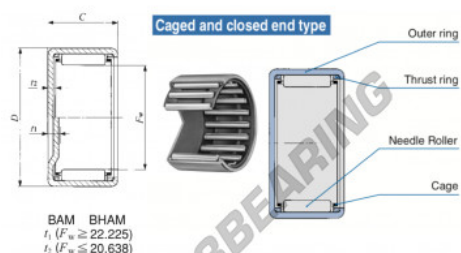

Casquilho de agulhas BHAM1012-IKO - BHAM1012-IKO

<https://www.123rolamento.pt/rolamento-mancal/rolamento-agulhas/casquilho-agulhas/bham1012-iko>

Boundary dimensions mm(inch)			Standard mounting dimensions mm			Basic dynamic load rating	Basic static load rating	Allowable axial displacement	Allowable axial displacement
Pr	D	C	B	H	J	C	CF	mm	mm
11.875 (0.46)	22.225 (0.87)	19.05 (0.75)	1.31 (0.051)	15.875	15.864	22.237 (0.87)	12705	18505	25000/398 412-1

CARACTERÍSTICAS DO PRODUTO

Marca	IKO
Nº Ean13	3616060600172
Diâmetro interior	15.875 mm
Diâmetro exterior	22.225 mm
Espessura	19.05 mm
Velocidade-limite	25000 rpm
Carga dinâmica	12.7 kN
Carga estática	18.5 kN
Embalagem	1